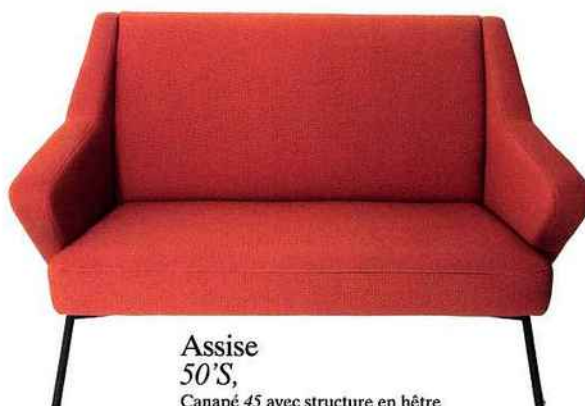

Plateau ART DÉCO,

Table rectangulaire en verre
et métal, 76 x 180 x 95 cm, 1 157 €,
Fleux.

Anglepoise SUBLIMÉE,

Lampadaire *Type 75*,
design de sir Kenneth
Grange, avec diffuseur et
structure en aluminium,
base fonte plaquée
aluminium, interrupteur
diffuseur intégré,
D 25 x H 66 cm, 285 €,
Margaret Howell
Edition, Anglepoise.

Puzzle DORÉ,

Table basse *Puzzle* de
Jean-Louis Deniot en MDF
laqué avec chants dorés à la
feuille de cuivre. Piétement
laiton finition bronze,
L 120 cm x H 310 cm.
Prix sur demande,
Counot Blandin.

**Écrans
MOBILES,**
Suspension avec structure en métal
peint et 10 écrans en cannage bordés
de tissu, H 345 x Ø 110cm, 487 €,
Market Set.

**Luminosité
RAFFINÉE,**
Lampe *Abissal* en verre et cristal
coloré, 39 x 22,4 cm, 2350 €,
Vista Alegre.

**Esthétique
RÉTRO-CHIC,**
Enfilade *Miroir* composée de 2 tiroirs et de 2 casiers. En bois,
pieds en laiton, une plaque de miroir teinté gris fumé sur
le dessus, L 159 x P 43 x H 79 cm, à partir de 2490 €, Red Edition.

**Grandeur
D'ANGLE,**
Canapé *West* modulable dessiné par Rodolfo
Dordoni avec structure en bois, revêtement
en tissu déhoussable, prix sur demande, Minotti.

**Verre
TEINTÉ,**
Verre à vin *Paloma* de 22, 5 cl
en verre, 18 €, Blanc d'Ivoire.