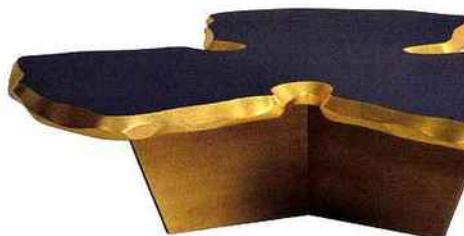

Courbes SURREALISTES,

Coupe *Dora Maar* de Jonathan Adler
en porcelaine, Ø 21 x H 18,4 cm,
395 €, Made in Design.

Inoxydable PERFORÉ,

Armoire *Tolix* 2 portes
en acier perforé, poignées
en chêne naturel,
L 80 x P 50 x H 194 cm,
1925 €, Persona Grata.

Plateau ART DÉCO,

Table rectangulaire en verre
et métal, 76 x 180 x 95 cm, 1 157 €,
Fleux.

Anglepoise SUBLIMÉE,

Lampadaire *Type 75*,
design de sir Kenneth
Grange, avec diffuseur et
structure en aluminium,
base fonte plaquée
aluminium, interrupteur
diffuseur intégré,
D 25 x H 66 cm, 285 €,
Margaret Howell
Edition, Anglepoise.

Puzzle DORÉ,

Table basse *Puzzle* de
Jean-Louis Deniot en MDF
laqué avec chants dorés à la
feuille de cuivre. Piétement
laiton finition bronze,
L 120 cm x H 310 cm.
Prix sur demande,
Counot Blandin.

**Écrans
MOBILES,**
Suspension avec structure en métal
peint et 10 écrans en cannage bordés
de tissu, H 345 x Ø 110cm, 487 €,
Market Set.

**Luminosité
RAFFINÉE,**
Lampe *Abissal* en verre et cristal
coloré, 39 x 22,4 cm, 2350 €,
Vista Alegre.

**Esthétique
RÉTRO-CHIC,**
Enfilade *Miroir* composée de 2 tiroirs et de 2 casiers. En bois,
pieds en laiton, une plaque de miroir teinté gris fumé sur
le dessus, L 159 x P 43 x H 79 cm, à partir de 2490 €, Red Edition.