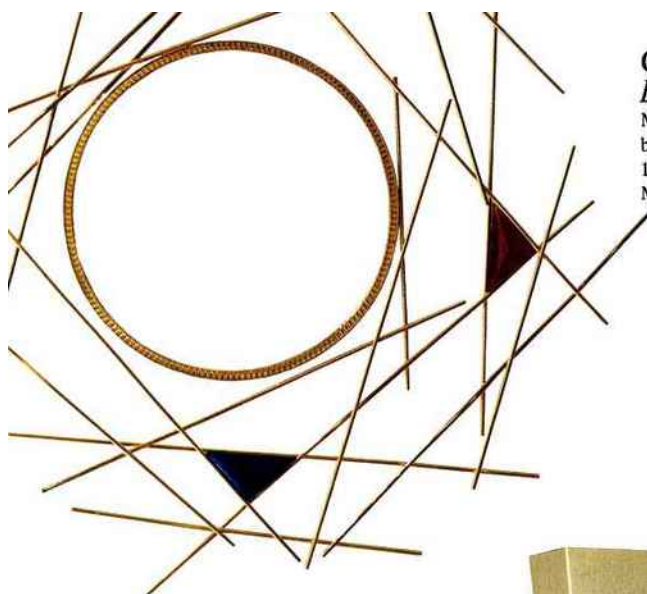

**Assise
50'S,**
Canapé *45* avec structure en hêtre
massif, contre-plaqué et MDF.
Piétement en acier. Assise en mousse
polyuréthane haute résilience
moulée. L 128 x H 80 x P 80 cm,
à partir de 1 560 €, Burov.

**Lumière
DE PLEIN AIR,**
Lampe d'extérieur *Lucerna*, design
de Luca Nichetto, avec diffuseur en
verre soufflé de Murano disponible
dans 3 coloris. Système d'éclairage
LED, D 19 x H 34 cm. 744 €
(version rechargeable), Ethimo.

Cristal *ÉCLATANT,*

Miroir *Mikado* en cristal et bronze de 60 cm de diamètre, 1 500,75 €, Cristallerie de Montbronn.

Éclairage, *INTEMPOREL*

Lampadaire
JWDA Floorlamp de Jonas Wagell, travertin, laiton brossé, acier, verre opale, D 21 x H 150 cm, 1 499 €, Menu chez Silvera.

Ronde *FRATERNELLE*

Table basse ronde issue de la collection *Sisters* de Patricia Urquiola, structure de laqué bronze avec traverse recouverte de chêne moulu vernis. Plateau en placage de chêne vernis noir et noyer, Ø 90 x H 50 cm. À partir de 1 104 €, Coedition.