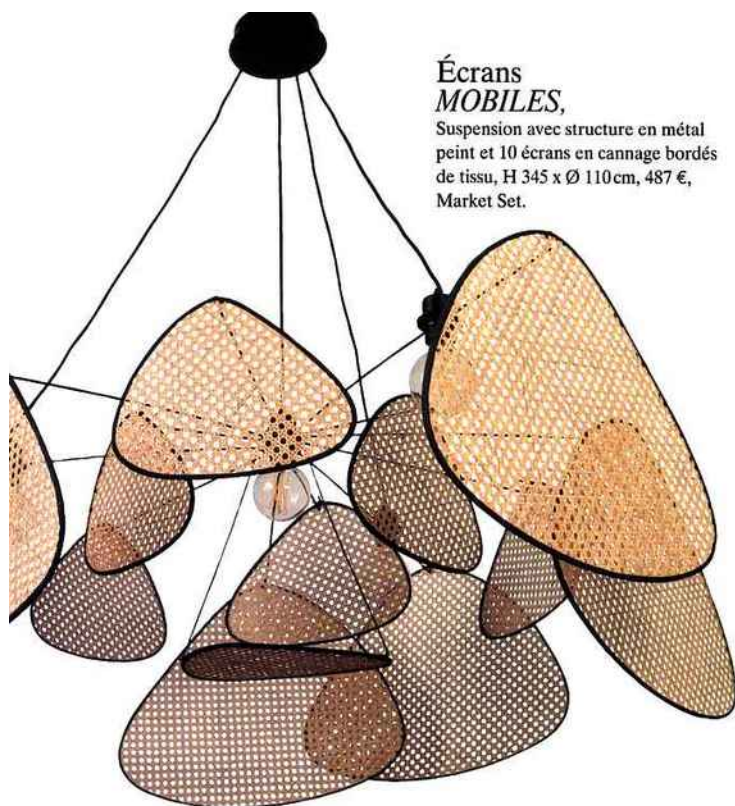

Courbes SURREALISTES,

Coupe *Dora Maar* de Jonathan Adler
en porcelaine, Ø 21 x H 18,4 cm,
395 €, Made in Design.

Inoxydable PERFORÉ,

Armoire *Tolix* 2 portes
en acier perforé, poignées
en chêne naturel,
L 80 x P 50 x H 194 cm,
1925 €, Persona Grata.

Plateau ART DÉCO,

Table rectangulaire en verre
et métal, 76 x 180 x 95 cm, 1 157 €,
Fleux.

Anglepoise SUBLIMÉE,

Lampadaire *Type 75*,
design de sir Kenneth
Grange, avec diffuseur et
structure en aluminium,
base fonte plaquée
aluminium, interrupteur
diffuseur intégré,
D 25 x H 66 cm, 285 €,
Margaret Howell
Edition, Anglepoise.

Puzzle DORÉ,

Table basse *Puzzle* de
Jean-Louis Deniot en MDF
laqué avec chants dorés à la
feuille de cuivre. Piétement
laiton finition bronze,
L 120 cm x H 310 cm.
Prix sur demande,
Counot Blandin.

**Écrans
MOBILES,**
Suspension avec structure en métal
peint et 10 écrans en cannage bordés
de tissu, H 345 x Ø 110cm, 487 €,
Market Set.

**Luminosité
RAFFINÉE,**
Lampe *Abissal* en verre et cristal
coloré, 39 x 22,4 cm, 2350 €,
Vista Alegre.

**Esthétique
RÉTRO-CHIC,**
Enfilade *Miroir* composée de 2 tiroirs et de 2 casiers. En bois,
pieds en laiton, une plaque de miroir teinté gris fumé sur
le dessus, L 159 x P 43 x H 79 cm, à partir de 2490 €, Red Edition.