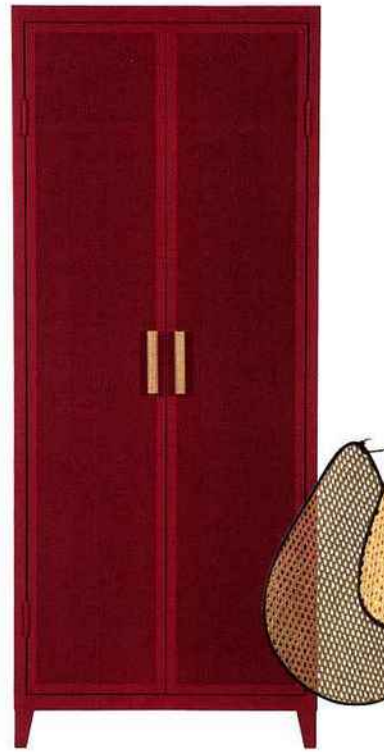

Courbes SURREALISTES,

Coupe *Dora Maar* de Jonathan Adler
en porcelaine, Ø 21 x H 18,4 cm,
395 €, Made in Design.

Inoxydable PERFORÉ,

Armoire *Tolix* 2 portes
en acier perforé, poignées
en chêne naturel,
L 80 x P 50 x H 194 cm,
1925 €, Persona Grata.

Plateau ART DÉCO,

Table rectangulaire en verre
et métal, 76 x 180 x 95 cm, 1 157 €,
Fleux.

Anglepoise SUBLIMÉE,

Lampadaire *Type 75*,
design de sir Kenneth
Grange, avec diffuseur et
structure en aluminium,
base fonte plaquée
aluminium, interrupteur
diffuseur intégré,
D 25 x H 66 cm, 285 €,
Margaret Howell
Edition, Anglepoise.

Puzzle DORÉ,

Table basse *Puzzle* de
Jean-Louis Deniot en MDF
laqué avec chants dorés à la
feuille de cuivre. Piétement
laiton finition bronze,
L 120 cm x H 310 cm.
Prix sur demande,
Counot Blandin.

**Écrans
MOBILES,**
Suspension avec structure en métal
peint et 10 écrans en cannage bordés
de tissu, H 345 x Ø 110cm, 487 €,
Market Set.

**Luminosité
RAFFINÉE,**
Lampe *Abissal* en verre et cristal
coloré, 39 x 22,4 cm, 2350 €,
Vista Alegre.

**Esthétique
RÉTRO-CHIC,**
Enfilade *Miroir* composée de 2 tiroirs et de 2 casiers. En bois,
pieds en laiton, une plaque de miroir teinté gris fumé sur
le dessus, L 159 x P 43 x H 79 cm, à partir de 2490 €, Red Edition.